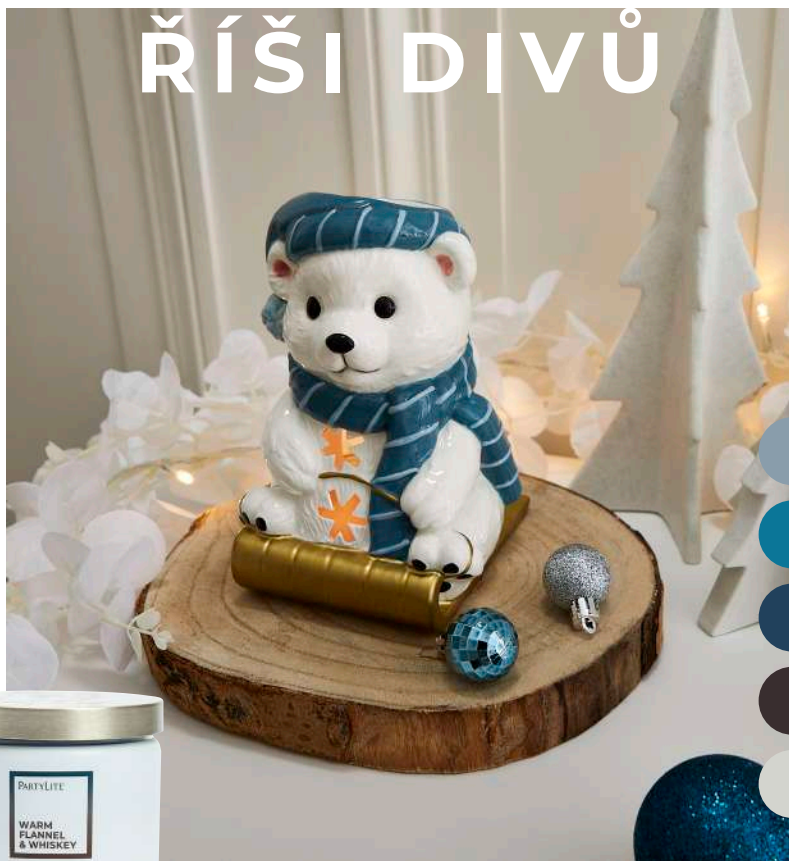

VÍTEJTE V ZIMNÍ ŘÍŠI DIVŮ

7.