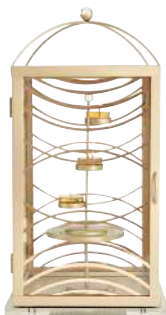

Curved Lines Lucerna – Velká
Kov, akrylová základna, skleněné panely. (Čajové svíčky, soudek, velká čajová / válcová svíčka) Obsahuje kovový podstavec na soudek a stromeček na 3 čajové svíčky. 46 cm v, 23 cm š.
P93424 2999 Kč / 122 €