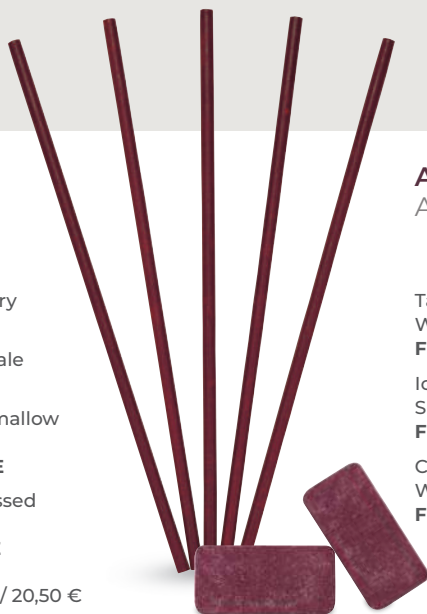

OKAMŽITÁ VŮNĚ 24/7

RYCHLÁ, DLOUHOTRVAJÍCÍ, VŮNĚ
BEZ PLAMENE

Vyrobeno
z papíru
z udržitelných
lesů

Recyklovatelné

Biologicky
rozložitelné

Žádná
tekutina

Okamžitá
vůně

Přenosná
vůně

SMARTSCENTS AŽ 30 DNÍ VŮNĚ

Tamboti Woods
FS1020E

Evergreen Fir
FS1104E*

Iced
Snowberries™
FS123E

Spiced
Pumpkin
FS842E

Mulberry
FS29E

Fig Fatale
FS821E

Marshmallow
Vanilla
FS900E

Sun-Kissed
Linen
FS927E

499 Kč / 20,50 €

AROMAPURE™ AŽ 45 DNÍ VŮNĚ

Tamboti
Woods
FP1020E

Iced
Snowberries™
FP123E

Cinnamon
Woods
FP946E

Mullberry
FP29E

Fig Fatale
FP821E

Marshmallow
Vanilla
FP900E

Sun-Kissed
Linen
FP927E

349 Kč / 14,50 €