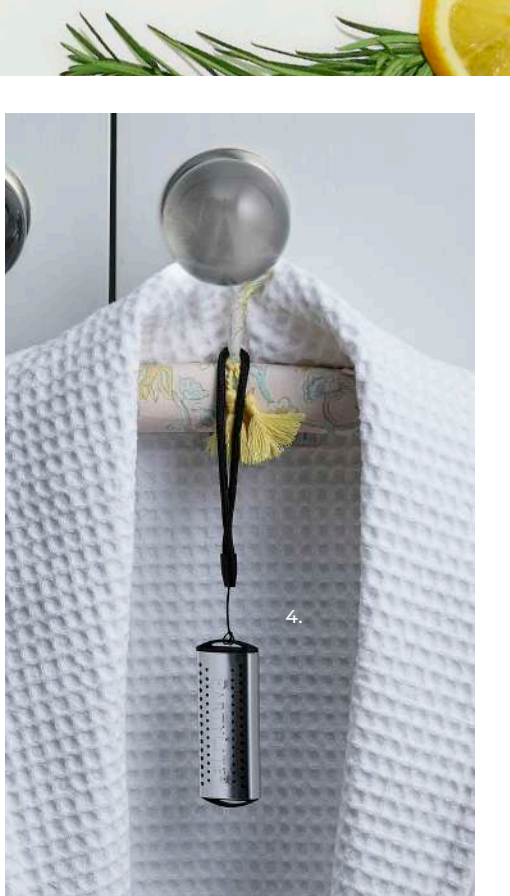

NEUTRALIZUJE PACHY

4. Přenosný držáček GoSmart™ na vonné tyčinky P92119* 269 Kč / 11 €
5. Osvěžovač do auta AromaPure™ P93122 389 Kč / 16 €

FRESH HOME.
BY
PARTYLITE™