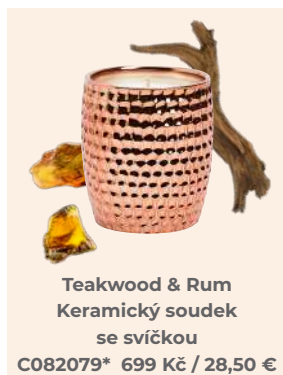

Teakwood & Rum
Keramický soudek
se svíčkou

C082079* 699 Kč / 28,50 €

KRÉMOVÁ TONKA PŘÍRODNĚ
SLAZENÁ LIHOVINOU
Z TEAKOVÉHO DŘEVA
A RUMU

NEZÁLĚŽÍ NA TOM, JAK USPĚCHANÝ JE
ŽIVOT, ZAPÁLENÍ SVÍČKY JE JEDNÍM
Z NEJEDNODUŠŠÍCH ZPŮSOBŮ, JAK
SI VYTVOŘIT UKLIDŇUJÍCÍ A MEDITAČNÍ
ATMOSFÉRU PŘÍMO DOMA.

Doba hoření každého soudku 75–80 hodin, 9 cm v, 8 cm š.