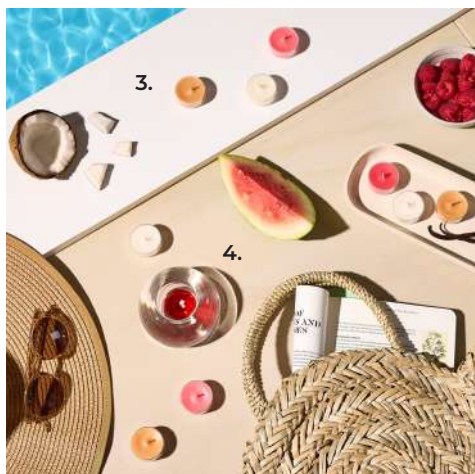

G73H2102 117 zł

VANILLA CARAMEL BLISS

Błogi letni smakołyk, który łączy w sobie pyszną słodycz wanilii, spienionej śmietany i maślanego karmelowego cukru.

G73H2104 117 zł

KOLEKCJA STWORZONA DLA ODMŁODZENIA