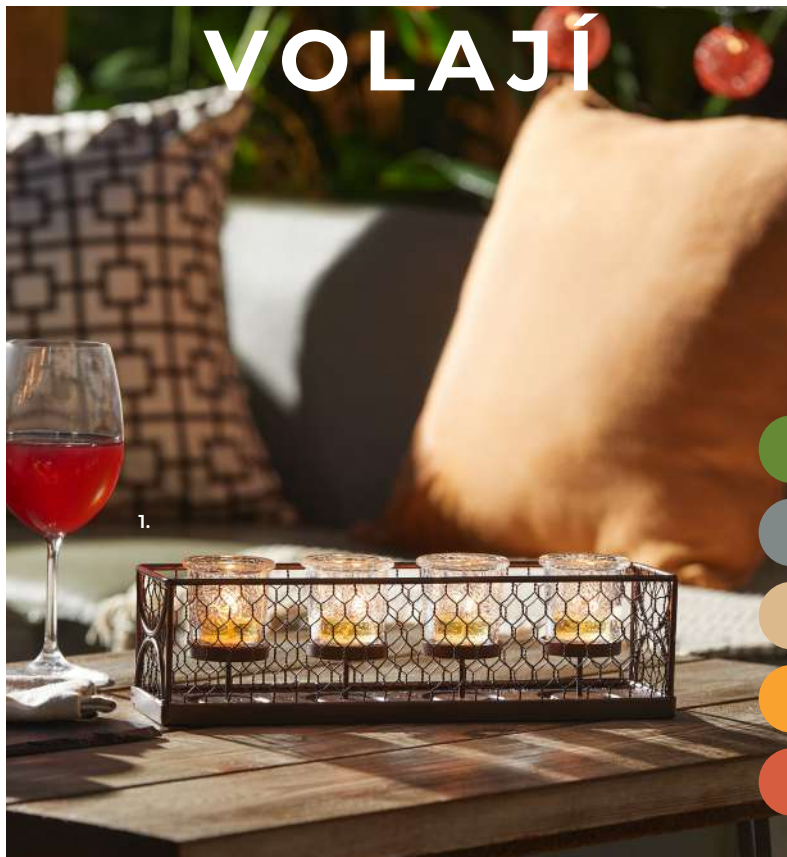

PARTYLITE®

VENKOVNÍ
PÁRTY
VOLAJÍ

PO SEZÓNNÍCH DOPLŇCÍCH

1. Svícen na čajové / votivní svíčky Customizable Farmhouse P93754 1499 Kč / 69 €
2. Svícen na čajovou svíčku Vintage Milk Bottle P93590 1099 Kč / 45 €
3. Mosaic Harlequin Svícen na votivní svíčky P93314 499 Kč / 20,50 €
4. Malá lucerna Hammered Minaret P93382 1999 Kč / 81,50 €
  Marshmallow Vanilla Čajové svíčky V04900 242 Kč / 10 €
  Marshmallow Vanilla Votivní svíčky V06900 259 Kč / 11 €