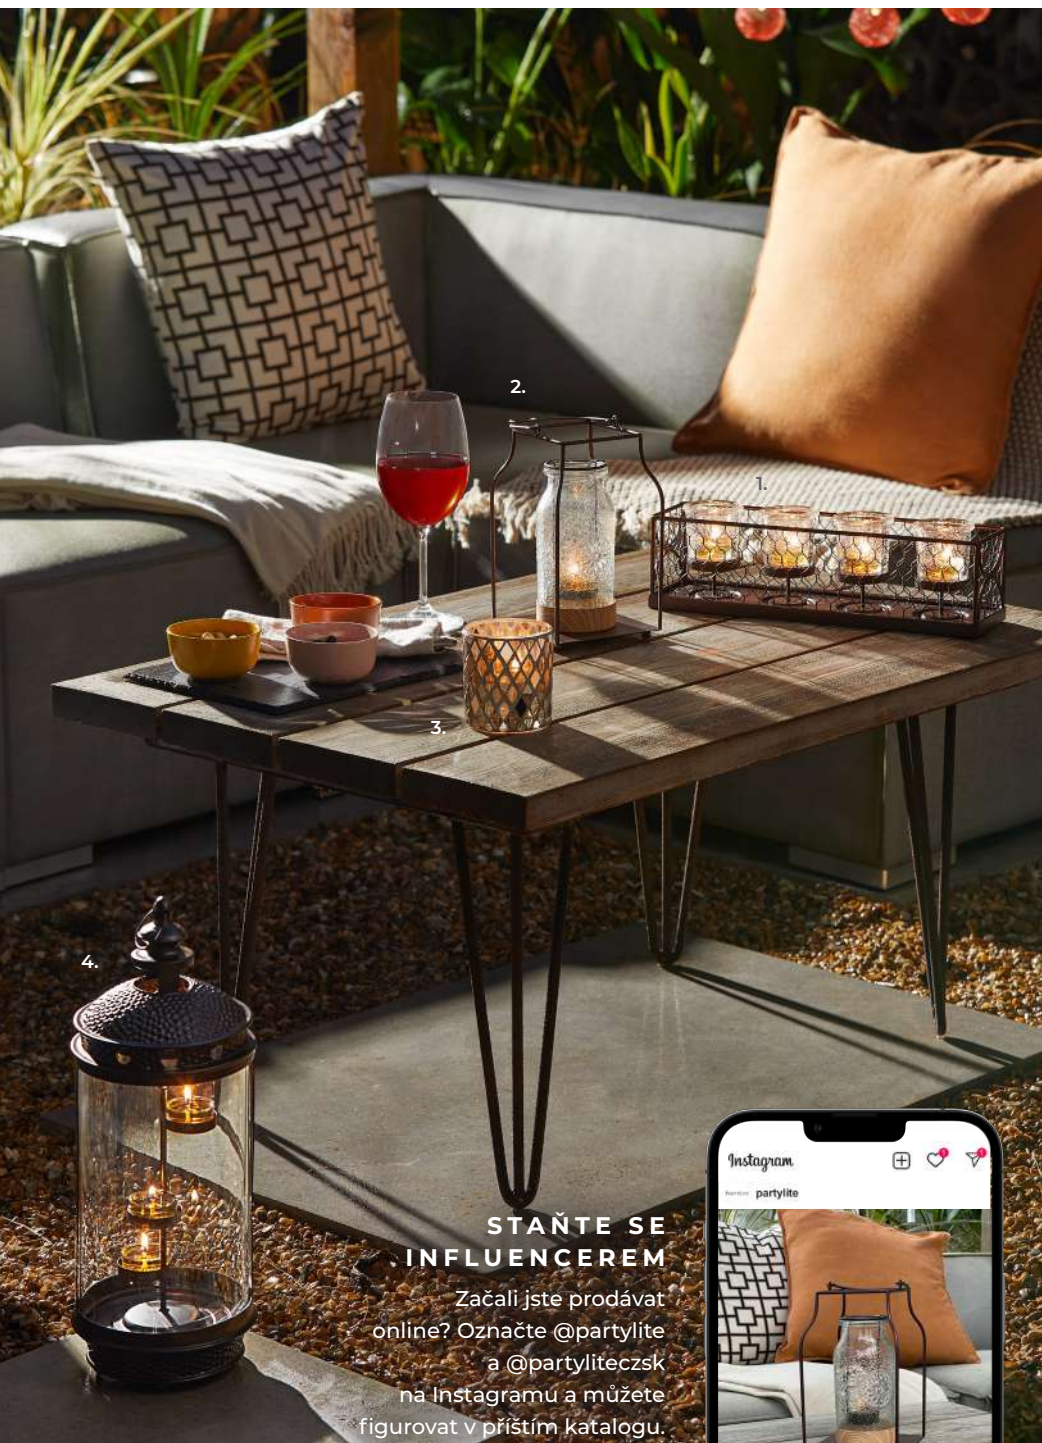

† Nepoužívejte v blízkosti hořlavých materiálů.

PARTYLITE®

VENKOVNÍ
PÁRTY
VOLAJÍ

PO SEZÓNNÍCH DOPLŇCÍCH

1. Svícen na čajové / votivní svíčky Customizable Farmhouse P93754 1499 Kč / 69 €
2. Svícen na čajovou svíčku Vintage Milk Bottle P93590 1099 Kč / 45 €
3. Mosaic Harlequin Svícen na votivní svíčky P93314 499 Kč / 20,50 €
4. Malá lucerna Hammered Minaret P93382 1999 Kč / 81,50 €
Marshmallow Vanilla Čajové svíčky V04900 242 Kč / 10 €
Marshmallow Vanilla Votivní svíčky V06900 259 Kč / 11 €