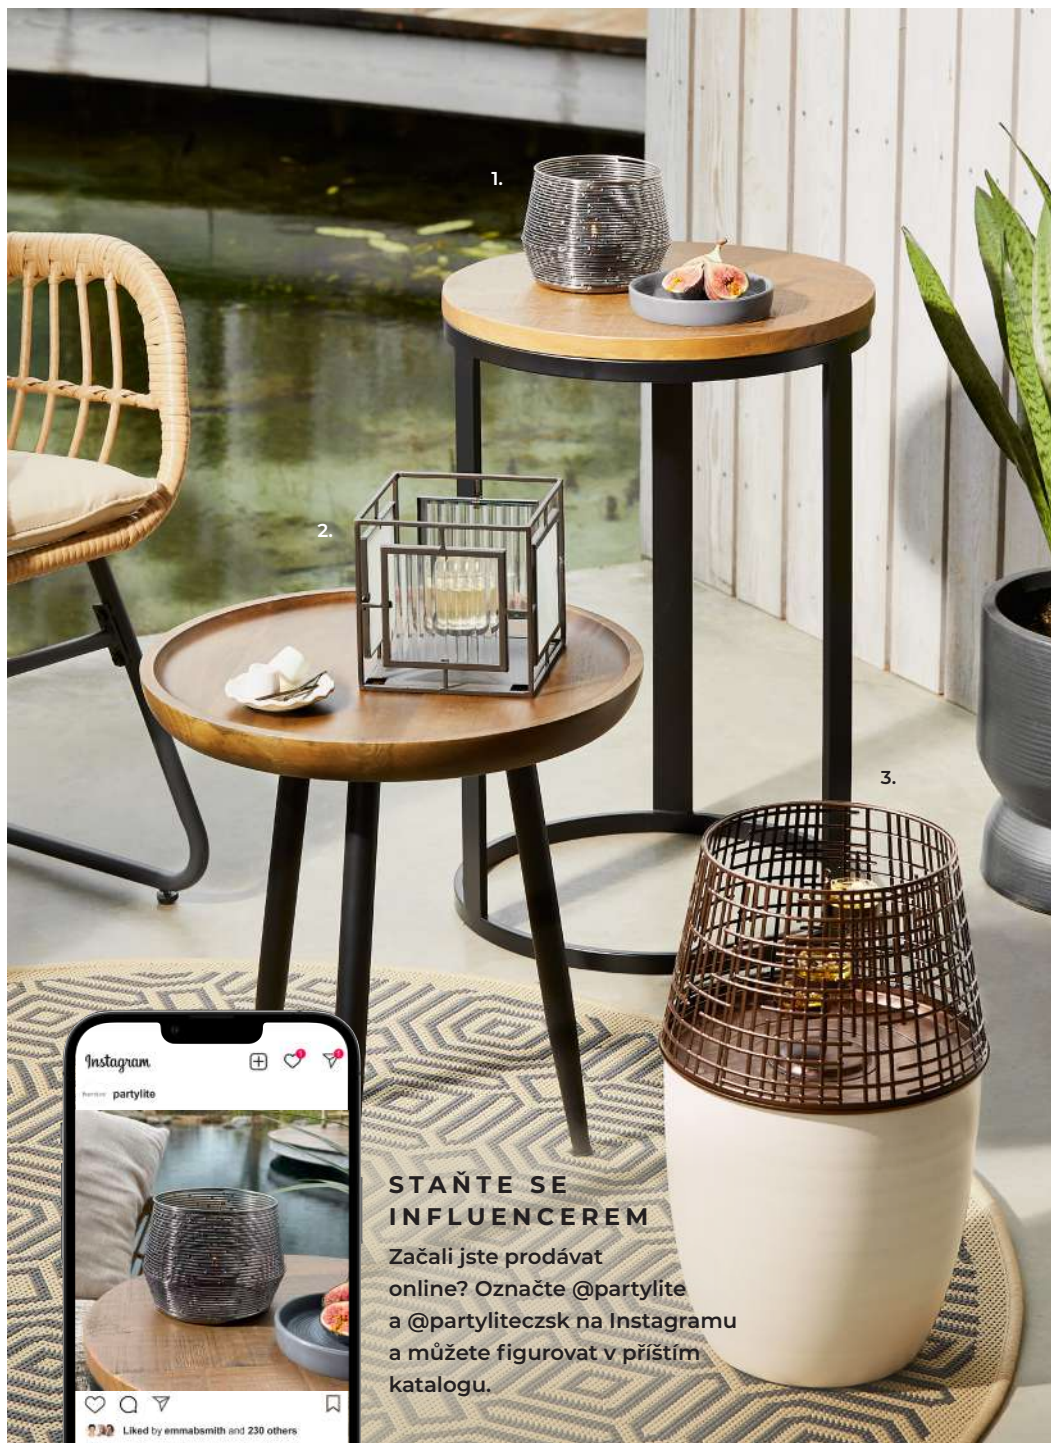

...NEJ- ZÁŘIVĚJŠÍ SVÍČKY NA SVĚTĚ

Svícen na
čajovou svíčku
Abstract Face
P93612
499 Kč / 20,50 €

GLOLITE BY PARTYLITE®

	Soudek se svíčkou 50–60 hod. 899 Kč / 36,50 €	Válcová svíčka 7x15 cm 80–100 hod. 669 Kč / 27,50 €	Velké čajové svíčky 8–11 hod. 359 Kč / 15 €
<input type="radio"/> ICED SNOWBERRIES™	G51X123	L36123	V09123
<input type="radio"/> SUN-KISSED LINEN	G51X927	L36927	V09927
<input type="radio"/> UNSCENTED WHITE	G51XB10	UL3610	N0510